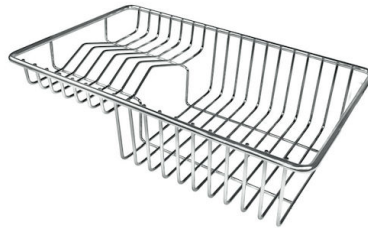

SPÜLBECKEN Stahlstärke 1 mm. Eine beachtliche Dicke, die maximale Robustheit für Spülen garantiert, die die Zeichen der Zeit nicht kennen.

SPÜLBECKEN MIT ENGEM RADIUS Quadratische Spülen mit modernem Design und erhöhtem Fassungsvermögen. Für minimale Ästhetik in Kombination mit maximaler Praktikabilität.

TECHNISCHE DATEN

Intaglio per il troppo-pieno
Recess for housing the over-flow

- Built-in cut out for FTS – Foratura per installazione FTS

OPTIONALES ZUBEHÖR

Edelstahlkorb
8612 000

Schneidebrett aus Glas
8631 300

Schneidebrett aus HPDE
8657 001

Schneidebrett Twin aus HPDE
8644 101

Tellerkorb aus Edelstahl
8100 303
* nur in Kombination mit dem Zubehör
8644 101

Tellerkorb aus Edelstahl
8100 201

Tellerständer aus Edelstahl
8100 154