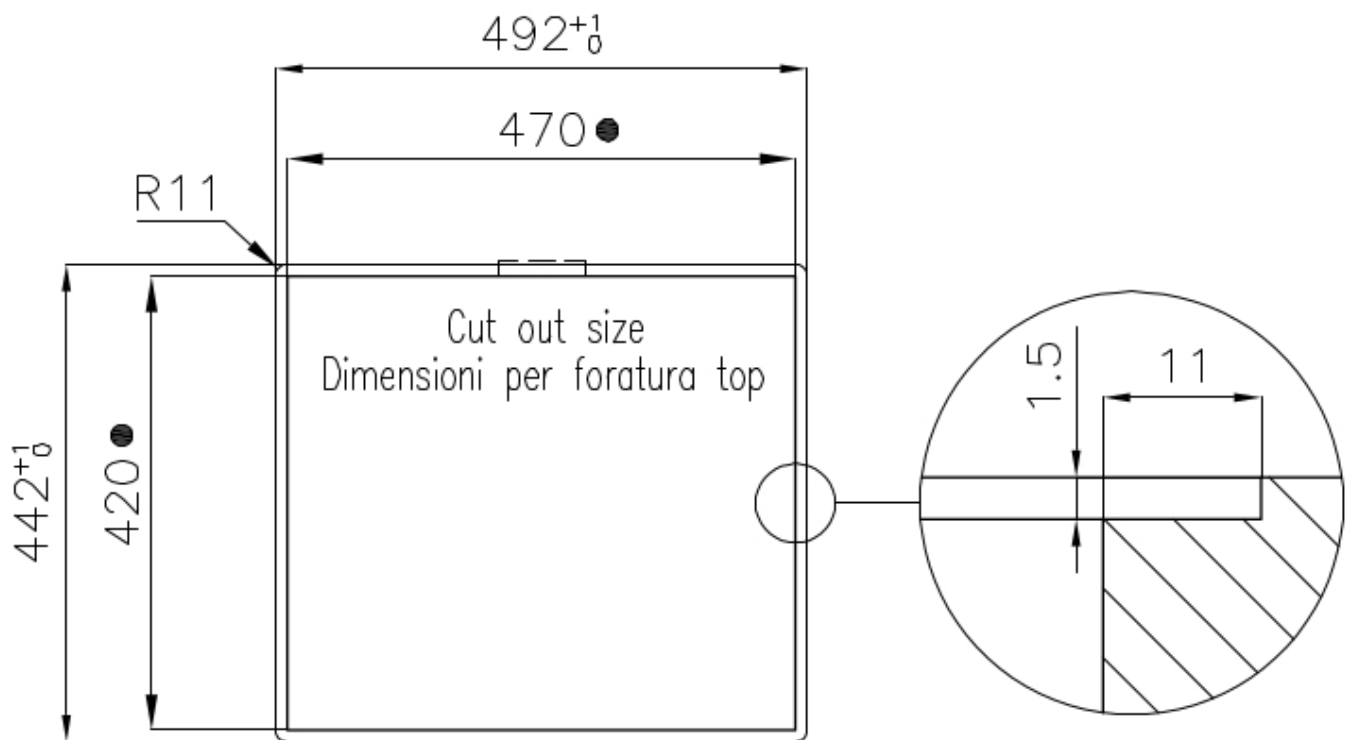

- Built-in cut out for FTS – Foratura per installazione FTS

OPTIONALES ZUBEHÖR