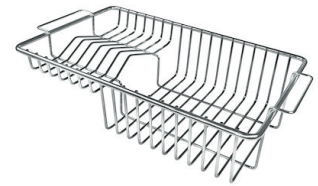

SPÜLBECKEN Stahlstärke 1 mm. Eine beachtliche Dicke, die maximale Robustheit für Spülen garantiert, die die Zeichen der Zeit nicht kennen.

SPÜLBECKEN MIT ENGEM RADIUS Quadratische Spülen mit modernem Design und erhöhtem Fassungsvermögen. Für minimale Ästhetik in Kombination mit maximaler Praktikabilität.

TECHNISCHE DATEN

Intaglio per il troppo-pieno
Recess for housing the over-flow

- Built-in cut out for FTS – Foratura per installazione FTS

OPTIONALES ZUBEHÖR

Edelstahlkorb
8612 000

Schneidebrett aus Glas
8631 300

Schneidebrett aus HPDE
8657 001

Schneidebrett Twin aus HPDE
8644 101

Tellerkorb aus Edelstahl
8100 303
* nur in Kombination mit dem Zubehör
8644 101

Tellerkorb aus Edelstahl
8100 201

Tellerständer aus Edelstahl
8100 154