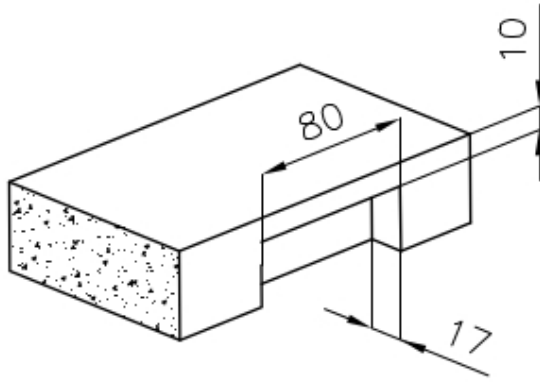

- Built-in cut out for FTS – Foratura per installazione FTS

OPTIONALES ZUBEHÖR